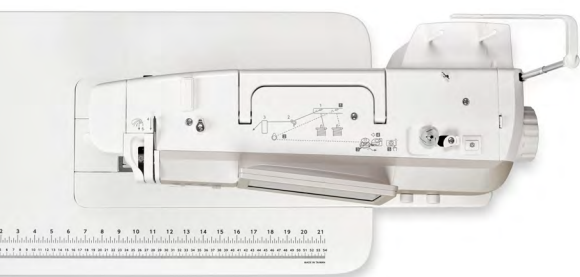

LA COUTURE NOUVELLE GÉNÉRATION ET AU-DELÀ

Notre modèle novateur se décline désormais en deux versions. Doté de fonctionnalités élargies, la nouvelle eXcellence 792PRO répond parfaitement aux plus hautes exigences des couturières et des quilleuses. Avec les deux modèles vous bénéficiez d'un vaste espace de couture, d'une puissance prodigieuse et de possibilités techniques et créatives illimitées:

- base plane, inspirée des machines professionnelles, et robuste structure en aluminium
- zone de couture extra-large et grand écran tactile 7 pouces HD en couleurs
- puissant moteur allant jusqu'à 1300 points/minute et forte pénétration de l'aiguille