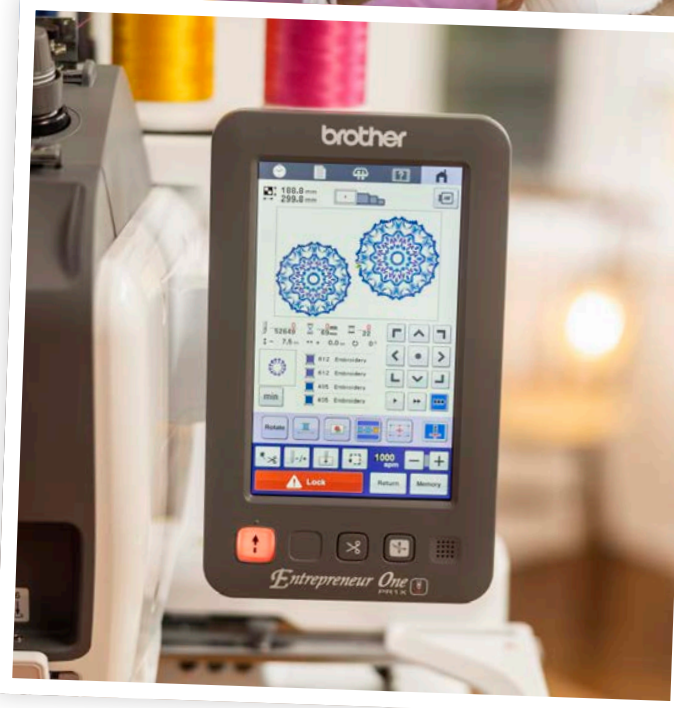

SOYEZ LE PATRON DE VOTRE PROPRE *empire de broderie*

Avec le PR1 à vos côtés, la liberté de créer vous appartient.

De l'espace pour broder

Avec le champ de broderie de 300 x 200 mm, vous disposez de plus d'espace que jamais pour donner vie à vos idées. Créez facilement des motifs de broderie plus grands et plus complexes grâce à une vitesse de broderie allant jusqu'à 1.000 points par minute.

Travaillez plus astucieusement, pas plus durement

Laissez libre cours à votre créativité grâce à la fonction de tri des couleurs de la PR1. Conçue pour rationaliser le processus de broderie, gagnez du temps et de l'efficacité et limitez le nombre de changement de couleurs.

Des idées sans fin

Avec le bras libre de la PR1, votre créativité ne connaît pas de limites. Brodez les manches, les poignets et d'autres zones difficiles à atteindre sans effort.

Modifier à l'écran

Naviguez en toute transparence dans n'importe quel projet. Modifiez et ajustez vos conceptions à l'écran grâce à l'interface tactile intuitive de la PR1.

Vous êtes l'Expert(e)

Élargissez vos connaissances grâce au soutien continu de Brother. Accédez à des vidéos tutorielles en ligne qui vous aideront à tirer le meilleur parti de votre nouvelle machine à broder, à apprendre de nouvelles techniques et plus encore...