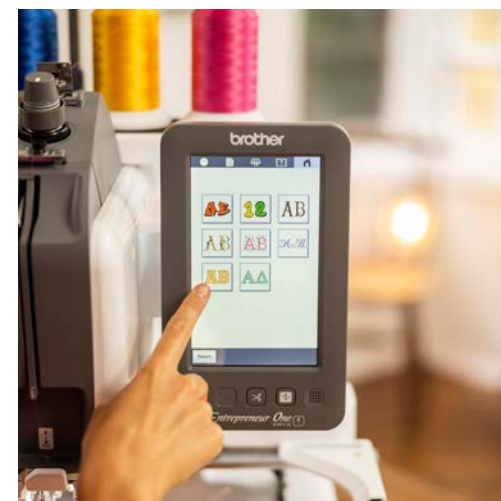

Votre sérénité assurée

Dites adieu aux plis et aux cassures de fil frustrantes. Le mécanisme de tension de la PR1, qui vous offre une envergure de réglages plus vaste, garantit une qualité de point impeccable, même sur les tissus difficiles. Donnez vie à vos créations grâce à une broderie impeccable et régulière qui dépasse vos attentes.