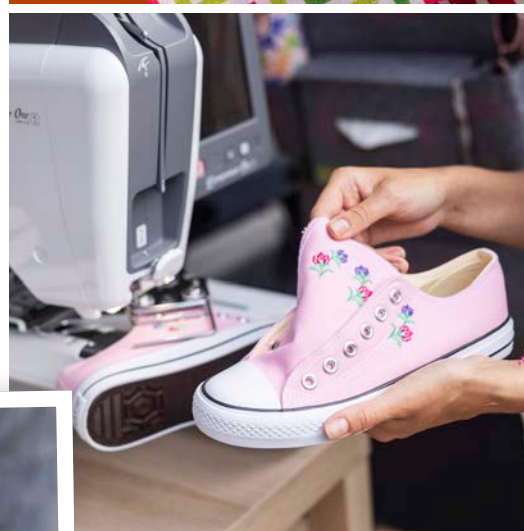

Une conception sans faille, à chaque fois

Explorez un monde de potentiel créatif avec 495 motifs de broderie intégrés. Des fleurs élégantes aux géométries modernes, en passant par les alphabets dont un de style « graffiti », la PR1 propose le motif idéal pour chaque projet. Vous avez besoin de quelque chose d'un peu différent ? Avec les ports USB intégrés de la PR1, ce n'est pas un problème - importez simplement vos propres motifs de broderie et commencez à broder.

Créez votre marque

Faites du sur-mesure avec les 33 polices de caractères intégrées de la PR1, dont une toute nouvelle police en 3D. Ajoutez des noms, des monogrammes ou des messages personnalisés à vos projets pour leur donner une touche d'individualité et laisser une impression durable. La PR1 permet également de saisir plusieurs lignes de texte sans avoir à les repositionner manuellement, pour des résultats plus rapides et plus nets.

Couleur rapide

Créez de nouvelles combinaisons de couleurs à l'écran en faisant défiler les nuanciers de fils intégrés de tous vos fabricants préférés. Il vous suffit de choisir la marque que vous utilisez pour que les couleurs correspondantes s'affichent.