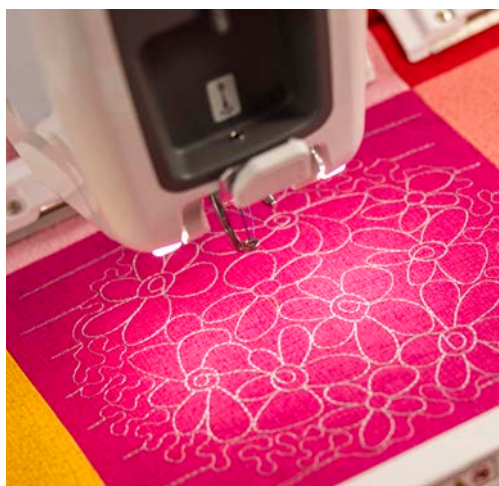

Le laser au centre de l'attention

Avec la PR1, obtenez une précision parfaite grâce à la fonction de positionnement par laser grâce à un repère en forme de croix. Conçu avec une plus grande portée horizontale, vous pouvez aligner vos motifs sans effort, en garantissant un positionnement parfait sur n'importe quel tissu.

Deux points d'avance

Réalisez n'importe quel projet grâce au système de positionnement en 2 points de Brother. Que vous travailliez sur des tissus délicats ou plus épais, cette fonction innovante assure une position du motif de broderie précise, vous donnant des résultats professionnels à chaque fois.