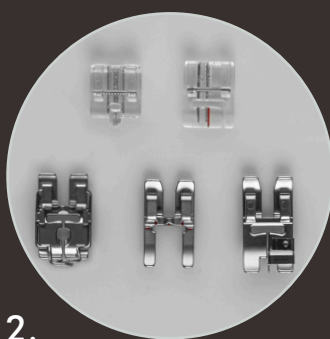

2.

Kit D'Accessoires Exclusif

Kit d'accessoires exclusif avec 5 pieds en bonus : pied pour bord étroit pour système IDT™ ; pied pour fermeture à glissière invisible ; pied pour passepoil ; pied pour coucher/tresser pour système IDT ; et pied ouvert pour appliqué pour système IDT.