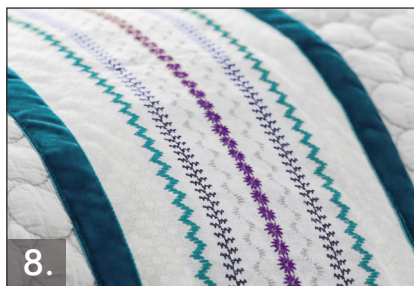

Une Grande Variété de Superbes Points

Découvrez tous les fantastiques points de qualité de 7 mm de PFAFF : des décorations uniques avec des points parfaits.