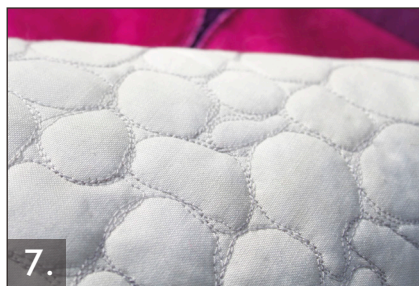

Piqué Libre

Installez simplement le pied pour piqué libre optionnel, afin de faciliter le quilting et les pointillés en piqué libre.