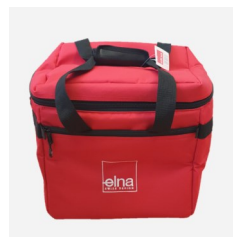

**Table d'extension pour
recouvreuse (29.5cm x 20.5cm)**

795-812-307

Découd-vite

200-133-021

**Sac de transport à roulettes elna
51 x 40 x 30 cm (LxHxP)**

395-800-01

**Sac pour surjeteuse elna
34 x 33 x 32 cm (LxHxP)**