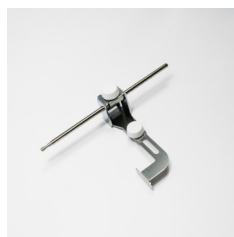

Accessoires optionnels eXtend covermax

Pied avec guide de couture central

795-819-119

Pied d'attache avec guide

796-402-004

Pied transparent pour ourlet couvert

795-818-118

Guide de couture ajustable

795-806-113

Guide pour ourlet couvert

795-839-115

Guide pour pose de biais - étroit

795-838-114

Guide pour pose de biais - large

795-844-032

Fronceur élastique - étroit

795-816-116

Fronceur élastique - large

795-817-117

Support de rubans (pour guide pour pose de biais)

202-402-008

Guide pour biais et plieuse pour pose de ceinture

202-464-101

Accessoires optionnels eXtend covermax