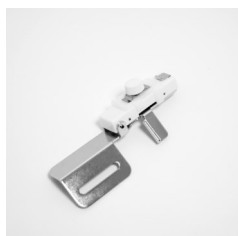

Accessoires optionnels eXtend covermax

Pied avec guide de couture central

795-819-119

Pied d'attache avec guide

796-402-004

Pied transparent pour ourlet couvert

795-818-118

Guide de couture ajustable

795-806-113

Guide pour ourlet couvert

795-839-115

Guide pour pose de biais - étroit

795-838-114

Guide pour pose de biais - large

795-844-032

Fronceur élastique - étroit

795-816-116

Fronceur élastique - large

795-817-117

Support de rubans (pour guide pour pose de biais)

202-402-008

Guide pour biais et plieuse pour pose de ceinture

202-464-101

Accessoires optionnels eXtend covermax