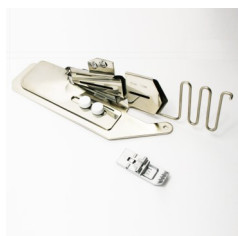

795-806-113

Guide pour ourlet couvert

795-839-115

Guide pour pose de biais - étroit

795-838-114

Guide pour pose de biais - large

795-844-032

Fronceur élastique - étroit

795-816-116

Fronceur élastique - large

795-817-117

Support de rubans (pour guide pour pose de biais)

202-402-008

Guide pour biais et plieuse pour pose de ceinture

202-464-101

Accessoires optionnels eXtend covermax