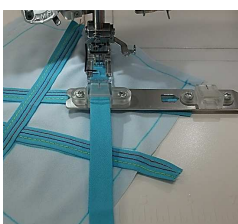

795-806-113

Guide pour ourlet couvert

795-839-115

Guide pour pose de biais - étroit

795-838-114

Guide pour pose de biais - large

795-844-032

Fronceur élastique - étroit

795-816-116

Fronceur élastique - large

795-817-117

Support de rubans (pour guide pour pose de biais)

202-402-008

Guide pour biais et plieuse pour pose de ceinture

202-464-101

Accessoires optionnels eXtend covermax

**Table d'extension pour
recouvreuse (29.5cm x 20.5cm)**

795-812-307

Découd-vite

200-133-021

**Sac de transport à roulettes elna
51 x 40 x 30 cm (LxHxP)**

395-800-01

**Sac pour surjeteuse elna
34 x 33 x 32 cm (LxHxP)**