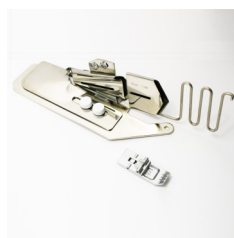

Accessoires optionnels eXtend covermax

Pied avec guide de couture central

795-819-119

Pied d'attache avec guide

796-402-004

Pied transparent pour ourlet couvert

795-818-118

Guide de couture ajustable

795-806-113

Guide pour ourlet couvert

795-839-115

Guide pour pose de biais - étroit

795-838-114

Guide pour pose de biais - large

795-844-032

Fronceur élastique - étroit

795-816-116

Fronceur élastique - large

795-817-117

Support de rubans (pour guide pour pose de biais)

202-402-008

Guide pour biais et plieuse pour pose de ceinture

202-464-101

Accessoires optionnels eXtend covermax