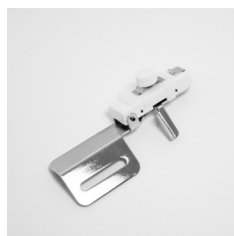

Accessoires optionnels eXtend covermax

Pied avec guide de couture central

795-819-119

Pied d'attache avec guide

796-402-004

Pied transparent pour ourlet couvert

795-818-118

Guide de couture ajustable

795-806-113

Guide pour ourlet couvert

795-839-115

Guide pour pose de biais - étroit

795-838-114

Guide pour pose de biais - large

795-844-032

Fronceur élastique - étroit

795-816-116

Fronceur élastique - large

795-817-117

Support de rubans (pour guide pour pose de biais)

202-402-008

Guide pour biais et plieuse pour pose de ceinture

202-464-101

Accessoires optionnels eXtend covermax