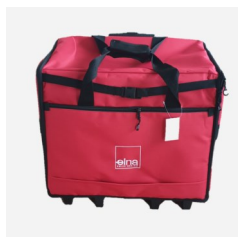

795-816-116

Fronceur élastique - large

795-817-117

Support de rubans (pour guide pour pose de biais)

202-402-008

Guide pour biais et plieuse pour pose de ceinture

202-464-101

Accessoires optionnels eXtend covermax

**Table d'extension pour
recouvreuse (29.5cm x 20.5cm)**

795-812-307

Découd-vite

200-133-021

**Sac de transport à roulettes elna
51 x 40 x 30 cm (LxHxP)**

395-800-01

**Sac pour surjeteuse elna
34 x 33 x 32 cm (LxHxP)**