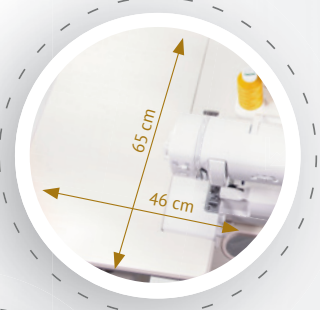

Plan de travail généreux pour un meilleur confort.

Le plateau de travail s'abaisse en douceur et sans bruit grâce aux solides charnières avec amortisseurs intégrés.

Support de sac à déchets intégré.

- Plan de travail sur mesure
- Dimensions de la surface de travail : 60 cm x 65 cm (longueur x largeur)
- Logement pour genouillère
- Trois zones de rangement magnétiques
- Espace de rangement pour vos accessoires
- Support intégré pour sac à déchets
- Deux passe-câbles intégrés
- Dimensions de la table : 91,5 x 65 x 79 cm (longueur x largeur x hauteur)
- La couleur : White Ash